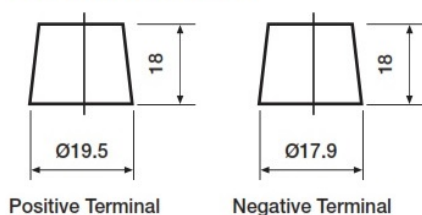

Type de bornes

T1

Standard DIN Post

Positive Terminal

Negative Terminal