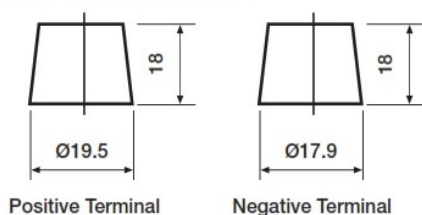

Poids & Mesures

Poids moyen avec acide	23kg
Volume d'acide	5.3 Litres

Caractéristiques du bac

Système de fixation	N
Type de couvercle	Raised Plug

Technologie

Technologie	Sb/Sb
Séparateur	PE
Taux de charge recommandé	8A
Performance Marking	W1-C1-V1-E1

Type de bornes

T1

Standard DIN Post

Positive Terminal

Negative Terminal

Schéma de montage des éléments

Système de fixation de la batterie

Date de publication: 22/03/2023 - E&OE

Yuasa Technical Data Sheet

Yuasa 531 - Classic Vehicle Batteries

Performance

Voltage	6V
Capacity (20-hour)	135Ah
Cold Cranking Amps (EN1)	630A

Dimensions

Length	319mm
Width	175mm
Height	230mm

Weights & Measures

Mean Weight with Acid	23kg
Acid Volume	5.3 litres

Container Features

Hold Down	N
Lid Type	Raised Plug

Technology

Technology	Sb/Sb
Separator	PE
Recommended Charge Rate	8A
Performance Marking	W1-C1-V1-E1

Terminal Type