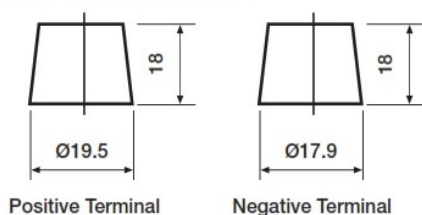

Poids & Mesures

Poids moyen avec acide	23kg
Volume d'acide	5.3 Litres

Caractéristiques du bac

Système de fixation	N
Type de couvercle	Raised Plug

Technologie

Technologie	Sb/Sb
Séparateur	PE
Taux de charge recommandé	8A
Performance Marking	W1-C1-V1-E1

Type de bornes

T1

Standard DIN Post

Positive Terminal

Negative Terminal

Schéma de montage des éléments

Système de fixation de la batterie

Date de publication: 15/04/2021 - E&OE

Yuasa Technical Data Sheet

Yuasa 531 - Classic Vehicle Batteries

Performance

Voltage	6V
Capacity (20-hour)	135Ah
Cold Cranking Amps (EN1)	630A

Dimensions

Length	319mm
Width	175mm
Height	230mm

Weights & Measures

Mean Weight with Acid	23kg
Acid Volume	5.3 litres

Container Features

Hold Down	N
Lid Type	Raised Plug

Technology

Technology	Sb/Sb
Separator	PE
Recommended Charge Rate	8A
Performance Marking	W1-C1-V1-E1

Terminal Type